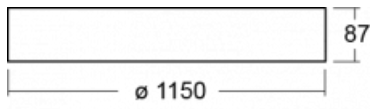

Technische Zeichnung

Leistungsaufnahme* 94.9 W

Anschluss der Leuchte ON/OFF

Elektrische Spannung 220-240V

Frequenz 50/60Hz

IP 20

* $\pm 10\%$