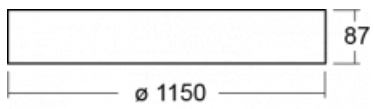

Technische Zeichnung

Leistungsaufnahme 94.9 W $\pm$ 10 %

Anschluss der Leuchte DALI dimmbar

Elektrische Spannung 220-240V

Frequenz 50/60Hz

IP 20