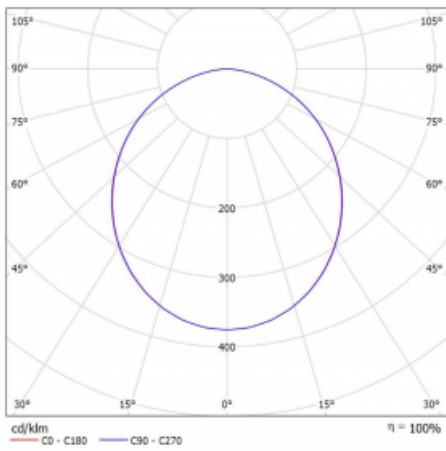

Art der Optik	Opaler Diffusor
---------------	-----------------

Lichtstrom	10500 lm ± 10 %
------------	-----------------

Farbtemperatur	3000 K Warm weiss
----------------	-------------------

Leuchtwirkungsgrad	130 lm/W
--------------------	----------

MacAdam Lichtquelle	3
---------------------	---

Farbwiedergabeindex	80
---------------------	----

UGR max. X=4H Y=8H, ρ=70,50,20	22.5
--------------------------------	------

## Technische Zeichnung

Leistungsaufnahme 80.6 W  $\pm$  10 %

Anschluss der Leuchte Multiwatt EVG und Notlicht 1 Stunde

Elektrische Spannung 220-240V

Frequenz 50/60Hz

⊕ CE IP 40

## Kurve