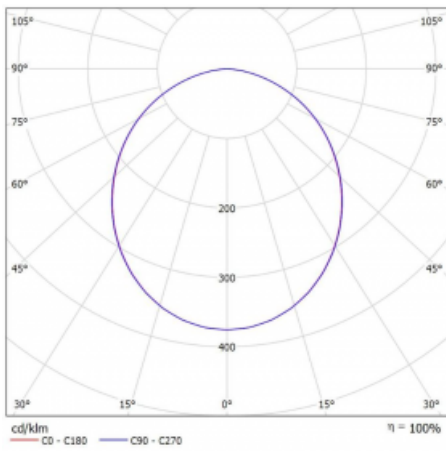

Beschreibung der Leuchte	Aufbau-/Wandleuchte
--------------------------	---------------------

Abmessungen	ø 850 mm × 87 mm
-------------	------------------

Gewicht	14.1 kg
---------	---------

Lichtquelle	LED MODUL
-------------	-----------

Art der Optik	Opaler Diffusor
---------------	-----------------

Lichtstrom*	10500 lm
-------------	----------

Farbtemperatur	3000 K Warm weiss
----------------	-------------------

Leuchtwirkungsgrad	130 lm/W
--------------------	----------

MacAdam Lichtquelle	3
---------------------	---

Farbwiedergabeindex	80
---------------------	----

UGR max. X=4H Y=8H, ρ=70,50,20	22.5
-----------------------------------	------

Technische Zeichnung

Leistungsaufnahme* 80.6 W

Anschluss der Leuchte ON/OFF 1 Stunde

Elektrische Spannung 220-240V

Frequenz 50/60Hz

⊕ CE IP 40

* $\pm 10\%$

Kurve

Zum Herunterladen

Montageanleitung