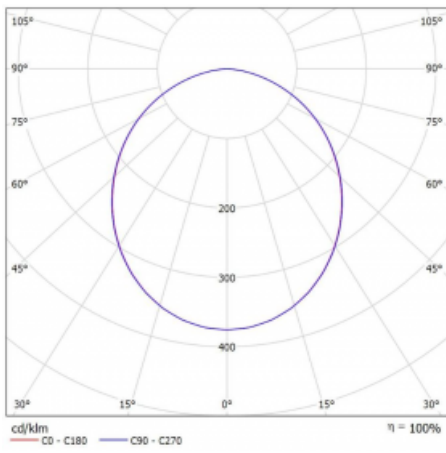

Art der Optik	Opaler Diffusor
---------------	-----------------

Lichtstrom*	10500 lm
-------------	----------

Farbtemperatur	4000 K Kalt weiss
----------------	-------------------

Leuchtwirkungsgrad	137 lm/W
--------------------	----------

MacAdam Lichtquelle	3
---------------------	---

Farbwiedergabeindex	80
---------------------	----

UGR max. X=4H Y=8H, ρ=70,50,20	22.5
--------------------------------	------

Leistungsaufnahme*	76.6 W
--------------------	--------

Anschluss der Leuchte	ON/OFF 3 Stunde
-----------------------	-----------------

Elektrische Spannung	220-240V
----------------------	----------

Frequenz	50/60Hz
----------	---------

 **CE** IP 40

*±10 %

Technische Zeichnung

Kurve

Zum Herunterladen

Montageanleitung

Fotografie