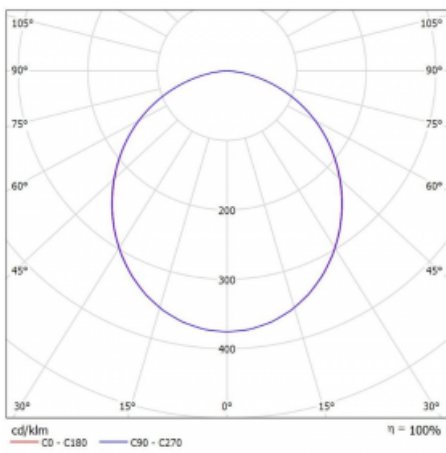

Beschreibung der Leuchte	Aufbau-/Wandleuchte
--------------------------	---------------------

Abmessungen	ø 850 mm × 87 mm
-------------	------------------

Gewicht	14.5 kg
---------	---------

Lichtquelle	LED MODUL
-------------	-----------

Art der Optik	Opaler Diffusor
---------------	-----------------

Lichtstrom	10430 lm ± 10 %
------------	-----------------

Farbtemperatur	3000 K Warm weiss
----------------	-------------------

Leuchtwirkungsgrad	129 lm/W
--------------------	----------

MacAdam	3
---------	---

Lichtquelle	
-------------	--

Farbwiedergabeindex	80
---------------------	----

UGR max. X=4H	20.5
---------------	------

Y=8H, ρ=70,50,20	
------------------	--

Technische Zeichnung

Leistungsaufnahme 80.9 W \pm 10 %

Anschluss der Leuchte Casambi DALI bluetooth

Elektrische Spannung 220-240V

Frequenz 50/60Hz

⊕ CE IP 40

Kurve

Zum Herunterladen

Montageanleitung