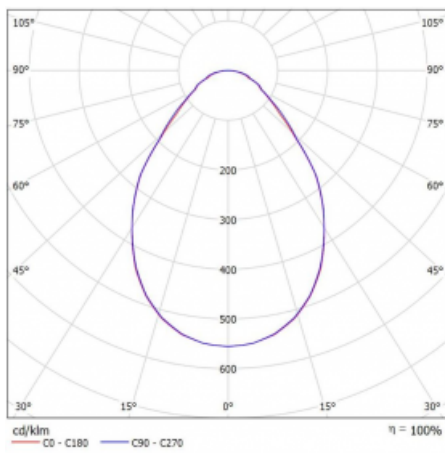

Art der Optik	Mikroprismatische Optik
---------------	-------------------------

Lichtstrom*	11150 lm
-------------	----------

Farbtemperatur	4000 K Kalt weiss
----------------	-------------------

Leuchtwirkungsgrad	113 lm/W
--------------------	----------

MacAdam Lichtquelle	3
---------------------	---

Farbwiedergabeindex	80
---------------------	----

UGR max. X=4H Y=8H, ρ=70,50,20	18.9
--------------------------------	------

## Technische Zeichnung

Leistungsaufnahme\* 98.3 W

Anschluss der Leuchte ON/OFF

Elektrische Spannung 220-240V

Frequenz 50/60Hz

   IP 40

\* $\pm 10\%$

## Kurve

**Zum Herunterladen**

Montageanleitung

Fotografie