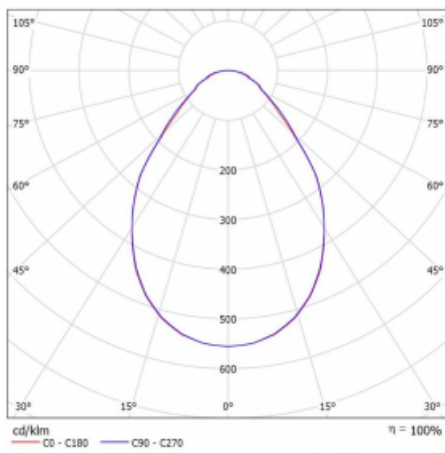

Art der Optik	Mikroprismatische Optik
---------------	-------------------------

Lichtstrom	10650 lm ± 10 %
------------	-----------------

Farbtemperatur	3000 K Warm weiss
----------------	-------------------

Leuchtwirkungsgrad	108 lm/W
--------------------	----------

MacAdam Lichtquelle	3
---------------------	---

Farbwiedergabeindex	80
---------------------	----

UGR max. X=4H Y=8H, ρ=70,50,20	18.7
-----------------------------------	------

## Technische Zeichnung

Leistungsaufnahme 98.3 W  $\pm$  10 %

Anschluss der Leuchte EVG nicht dimmbar

Elektrische Spannung 220-240V

Frequenz 50/60Hz

   IP 40

## Kurve

**Zum Herunterladen**

Montageanleitung

Fotografie