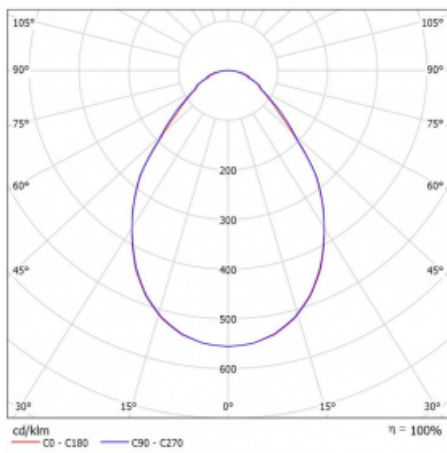

Art der Optik	Mikroprismatische Optik
---------------	-------------------------

Lichtstrom*	11150 lm
-------------	----------

Farbtemperatur	4000 K Kalt weiss
----------------	-------------------

Leuchtwirkungsgrad	113 lm/W
--------------------	----------

MacAdam Lichtquelle	3
---------------------	---

Farbwiedergabeindex	80
---------------------	----

UGR max. X=4H Y=8H, ρ=70,50,20	18.9
-----------------------------------	------

Technische Zeichnung

Leistungsaufnahme* 98.3 W

Anschluss der Leuchte DALI

Elektrische Spannung 220-240V

Frequenz 50/60Hz

   IP 40

* $\pm 10\%$

Kurve

Zum Herunterladen

Montageanleitung