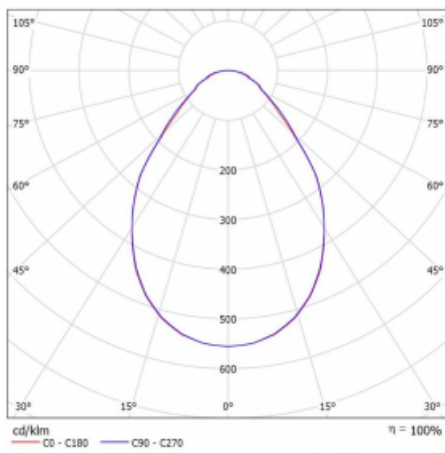

Art der Optik	Mikroprismatische Optik
---------------	-------------------------

Lichtstrom	10500 lm ± 10 %
------------	-----------------

Farbtemperatur	4000 K Kalt weiss
----------------	-------------------

Leuchtwirkungsgrad	117 lm/W
--------------------	----------

MacAdam Lichtquelle	3
---------------------	---

Farbwiedergabeindex	80
---------------------	----

UGR max. X=4H Y=8H, ρ=70,50,20	18.6
--------------------------------	------

## Technische Zeichnung

Leistungsaufnahme 89.9 W  $\pm$  10 %

Anschluss der Leuchte Multiwatt EVG

Elektrische Spannung 220-240V

Frequenz 50/60Hz

   IP 40

## Kurve

**Zum Herunterladen**

Montageanleitung

Fotografie