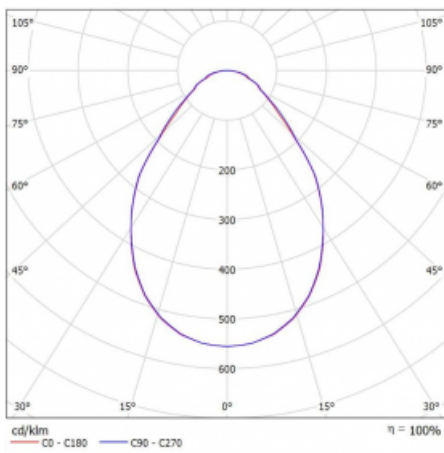

Art der Optik	Mikroprismatische Optik
---------------	-------------------------

Lichtstrom	10500 lm ± 10 %
------------	-----------------

Farbtemperatur	3000 K Warm weiss
----------------	-------------------

Leuchtwirkungsgrad	111 lm/W
--------------------	----------

MacAdam Lichtquelle	3
---------------------	---

Farbwiedergabeindex	80
---------------------	----

UGR max. X=4H Y=8H, ρ=70,50,20	18.6
-----------------------------------	------

Technische Zeichnung

Leistungsaufnahme 94.8 W \pm 10 %

Anschluss der Leuchte Multiwatt EVG

Elektrische Spannung 220-240V

Frequenz 50/60Hz

   IP 40

Kurve

Zum Herunterladen