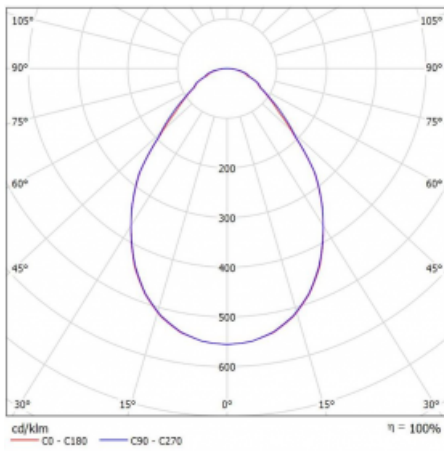

Art der Optik	Mikroprismatische Optik
---------------	-------------------------

Lichtstrom*	9310 lm
-------------	---------

Farbtemperatur	4000 K Kalt weiss
----------------	-------------------

Leuchtwirkungsgrad	115 lm/W
--------------------	----------

MacAdam Lichtquelle	3
---------------------	---

Farbwiedergabeindex	80
---------------------	----

UGR max. X=4H Y=8H, ρ=70,50,20	18.2
--------------------------------	------

## Technische Zeichnung

Leistungsaufnahme\* 80.9 W

Anschluss der Leuchte ON/OFF

Elektrische Spannung 220-240V

Frequenz 50/60Hz

   IP 40

\* $\pm 10\%$

## Kurve

**Zum Herunterladen**

Montageanleitung

Fotografie