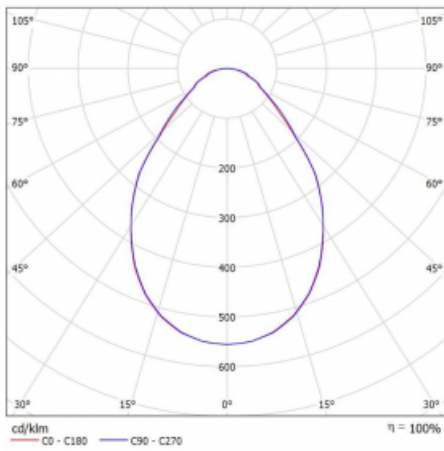

Art der Optik	Mikroprismatische Optik
---------------	-------------------------

Lichtstrom*	8890 lm
-------------	---------

Farbtemperatur	3000 K Warm weiss
----------------	-------------------

Leuchtwirkungsgrad	110 lm/W
--------------------	----------

MacAdam Lichtquelle	3
---------------------	---

Farbwiedergabeindex	80
---------------------	----

UGR max. X=4H Y=8H, ρ=70,50,20	18.1
--------------------------------	------

Technische Zeichnung

Leistungsaufnahme* 80.9 W

Anschluss der Leuchte ON/OFF

Elektrische Spannung 220-240V

Frequenz 50/60Hz

   IP 40

* $\pm 10\%$

Kurve

Zum Herunterladen

Montageanleitung