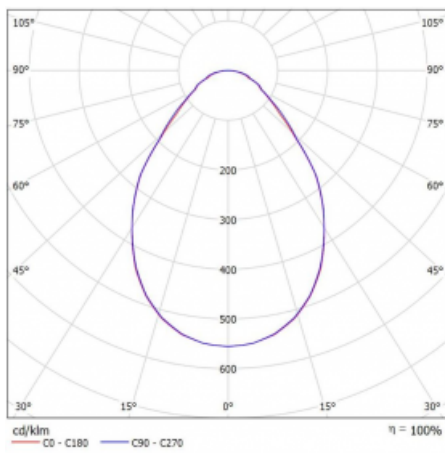

Art der Optik	Mikroprismatische Optik
---------------	-------------------------

Lichtstrom*	9310 lm
-------------	---------

Farbtemperatur	4000 K Kalt weiss
----------------	-------------------

Leuchtwirkungsgrad	115 lm/W
--------------------	----------

MacAdam Lichtquelle	3
---------------------	---

Farbwiedergabeindex	80
---------------------	----

UGR max. X=4H Y=8H, ρ=70,50,20	18.2
-----------------------------------	------

Technische Zeichnung

Leistungsaufnahme* 80.9 W

Anschluss der Leuchte DALI

Elektrische Spannung 220-240V

Frequenz 50/60Hz

   IP 40

* $\pm 10\%$

Kurve

Zum Herunterladen

Montageanleitung