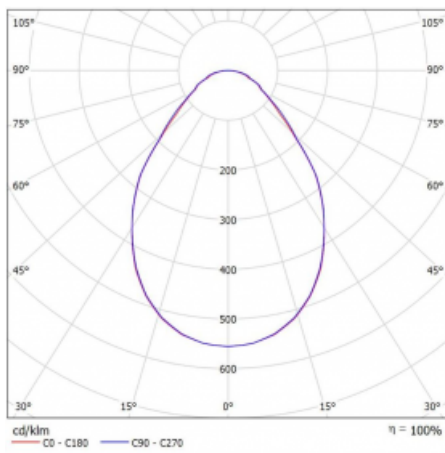

Art der Optik	Mikroprismatische Optik
---------------	-------------------------

Lichtstrom*	8890 lm
-------------	---------

Farbtemperatur	3000 K Warm weiss
----------------	-------------------

Leuchtwirkungsgrad	110 lm/W
--------------------	----------

MacAdam Lichtquelle	3
---------------------	---

Farbwiedergabeindex	80
---------------------	----

UGR max. X=4H Y=8H, ρ=70,50,20	18.1
--------------------------------	------

Technische Zeichnung

Leistungsaufnahme* 80.9 W

Anschluss der Leuchte DALI

Elektrische Spannung 220-240V

Frequenz 50/60Hz

   IP 40

* $\pm 10\%$

Kurve

Zum Herunterladen

Montageanleitung