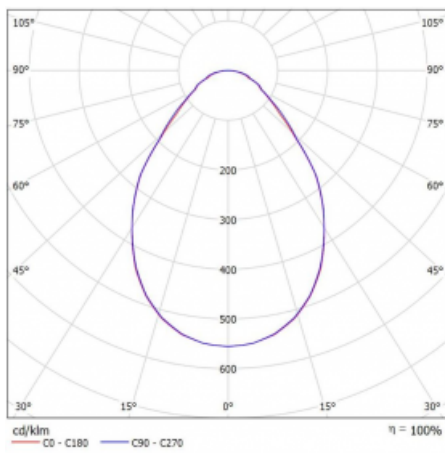

Art der Optik	Mikroprismatische Optik
---------------	-------------------------

Lichtstrom*	6870 lm
-------------	---------

Farbtemperatur	4000 K Kalt weiss
----------------	-------------------

Leuchtwirkungsgrad	116 lm/W
--------------------	----------

MacAdam Lichtquelle	3
---------------------	---

Farbwiedergabeindex	80
---------------------	----

UGR max. X=4H Y=8H, ρ=70,50,20	17.2
-----------------------------------	------

Technische Zeichnung

Leistungsaufnahme* 59 W

Anschluss der Leuchte ON/OFF

Elektrische Spannung 220-240V

Frequenz 50/60Hz

   IP 40

* $\pm 10\%$

Kurve

Zum Herunterladen

Montageanleitung