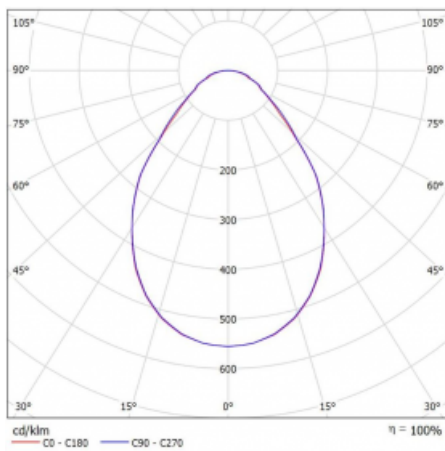

Art der Optik	Mikroprismatische Optik
---------------	-------------------------

Lichtstrom	6570 lm ± 10 %
------------	----------------

Farbtemperatur	3000 K Warm weiss
----------------	-------------------

Leuchtwirkungsgrad	111 lm/W
--------------------	----------

MacAdam Lichtquelle	3
---------------------	---

Farbwiedergabeindex	80
---------------------	----

UGR max. X=4H Y=8H, ρ=70,50,20	17
--------------------------------	----

Technische Zeichnung

Leistungsaufnahme 59 W \pm 10 %

Anschluss der Leuchte EVG nicht dimmbar

Elektrische Spannung 220-240V

Frequenz 50/60Hz

   IP 40

Kurve

Zum Herunterladen