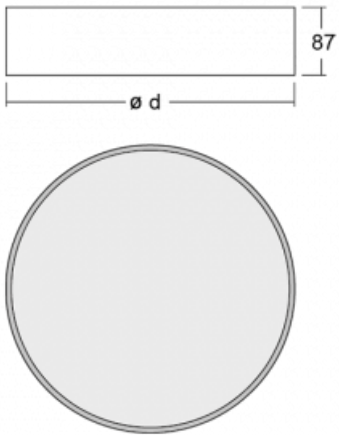

Technische Zeichnung