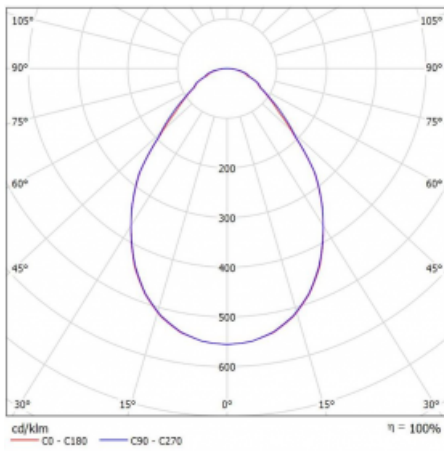

Art der Optik	Mikroprismatische Optik
---------------	-------------------------

Lichtstrom*	6570 lm
-------------	---------

Farbtemperatur	3000 K Warm weiss
----------------	-------------------

Leuchtwirkungsgrad	111 lm/W
--------------------	----------

MacAdam Lichtquelle	3
---------------------	---

Farbwiedergabeindex	80
---------------------	----

UGR max. X=4H Y=8H, ρ=70,50,20	17
--------------------------------	----

## Technische Zeichnung

Leistungsaufnahme\* 59 W

Anschluss der Leuchte DALI

Elektrische Spannung 220-240V

Frequenz 50/60Hz

   IP 40

\* $\pm 10\%$

## Kurve

**Zum Herunterladen**

Montageanleitung

Fotografie