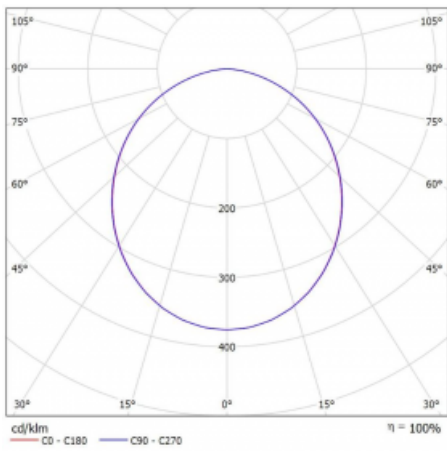

Art der Optik	Opaler Diffusor
---------------	-----------------

Lichtstrom*	5880 lm
-------------	---------

Farbtemperatur	4000 K Kalt weiss
----------------	-------------------

Leuchtwirkungsgrad	136 lm/W
--------------------	----------

MacAdam Lichtquelle	3
---------------------	---

Farbwiedergabeindex	80
---------------------	----

UGR max. X=4H Y=8H, ρ=70,50,20	22.9
-----------------------------------	------

Leistungsaufnahme*	43.2 W
--------------------	--------

Kurve

Zum Herunterladen

Montageanleitung

Fotografie