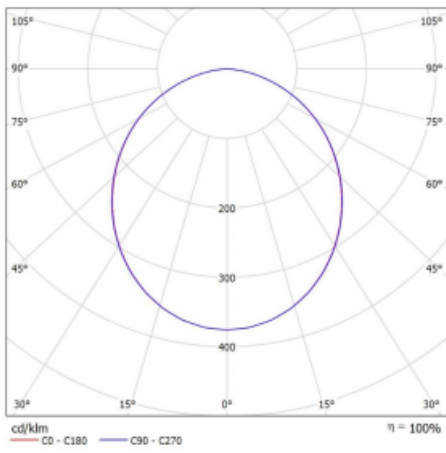

Art der Optik	Opaler Diffusor
---------------	-----------------

Lichtstrom*	5880 lm
-------------	---------

Farbtemperatur	4000 K Kalt weiss
----------------	-------------------

Leuchtwirkungsgrad	136 lm/W
--------------------	----------

MacAdam Lichtquelle	3
---------------------	---

Farbwiedergabeindex	80
---------------------	----

UGR max. X=4H Y=8H, ρ=70,50,20	22.9
--------------------------------	------

Leistungsaufnahme*	43.2 W
--------------------	--------

Kurve

Zum Herunterladen

Montageanleitung

Fotografie