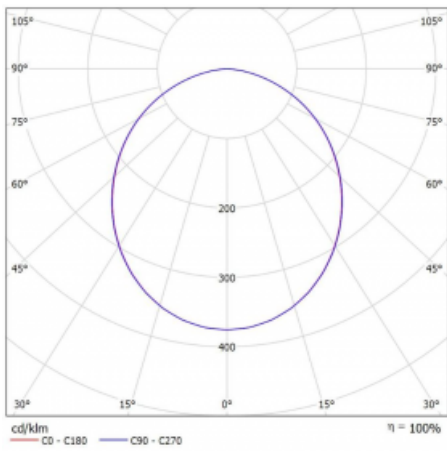

Art der Optik	Opaler Diffusor
---------------	-----------------

Lichtstrom*	5600 lm
-------------	---------

Farbtemperatur	3000 K Warm weiss
----------------	-------------------

Leuchtwirkungsgrad	130 lm/W
--------------------	----------

MacAdam Lichtquelle	3
---------------------	---

Farbwiedergabeindex	80
---------------------	----

UGR max. X=4H Y=8H, ρ=70,50,20	22.8
-----------------------------------	------

Leistungsaufnahme*	43.2 W
--------------------	--------

Kurve

Zum Herunterladen

Montageanleitung

Fotografie