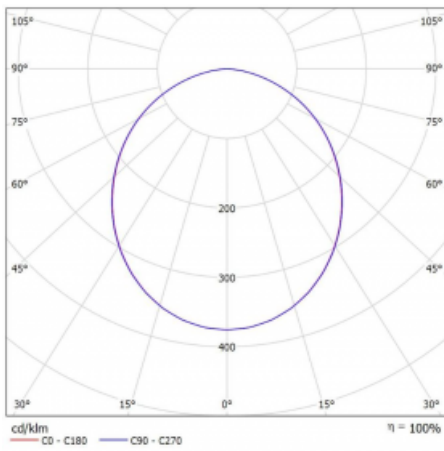

Art der Optik	Opaler Diffusor
---------------	-----------------

Lichtstrom	5500 lm ± 10 %
------------	----------------

Farbtemperatur	3000 K Warm weiss
----------------	-------------------

Leuchtwirkungsgrad	131 lm/W
--------------------	----------

MacAdam Lichtquelle	3
---------------------	---

Farbwiedergabeindex	80
---------------------	----

UGR max. X=4H Y=8H, ρ=70,50,20	22.7
--------------------------------	------

## Technische Zeichnung

Leistungsaufnahme 42.1 W  $\pm$  10 %

Anschluss der Leuchte Multiwatt EVG und Notlicht 1 Stunde

Elektrische Spannung 220-240V

Frequenz 50/60Hz

⊕ CE IP 40

## Kurve

**Zum Herunterladen**

Montageanleitung

Fotografie