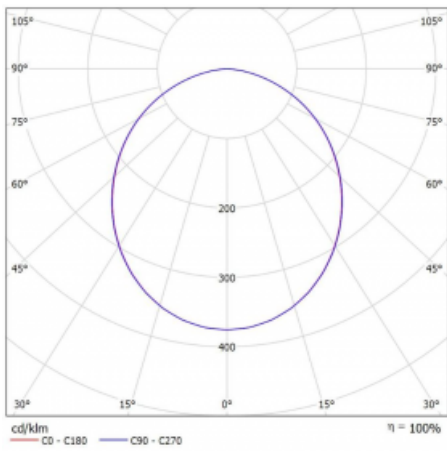

Art der Optik	Opaler Diffusor
---------------	-----------------

Lichtstrom*	5500 lm
-------------	---------

Farbtemperatur	4000 K Kalt weiss
----------------	-------------------

Leuchtwirkungsgrad	136 lm/W
--------------------	----------

MacAdam Lichtquelle	3
---------------------	---

Farbwiedergabeindex	80
---------------------	----

UGR max. X=4H Y=8H, ρ=70,50,20	22.7
--------------------------------	------

Leistungsaufnahme*	40.4 W
--------------------	--------

Anschluss der Leuchte	ON/OFF 3 Stunde
-----------------------	-----------------

Elektrische Spannung	220-240V
----------------------	----------

Frequenz	50/60Hz
----------	---------

 **CE** IP 40

*±10 %

Technische Zeichnung

Kurve

Zum Herunterladen

Montageanleitung

Fotografie