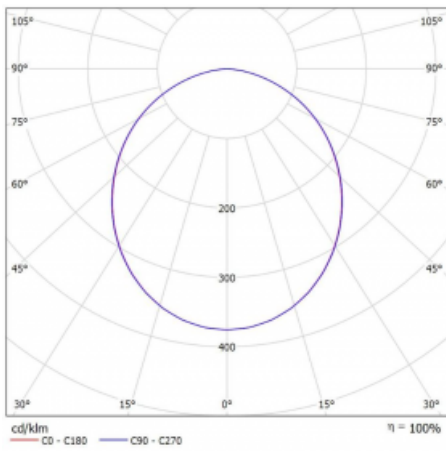

Art der Optik	Opaler Diffusor
---------------	-----------------

Lichtstrom*	5500 lm
-------------	---------

Farbtemperatur	3000 K Warm weiss
----------------	-------------------

Leuchtwirkungsgrad	131 lm/W
--------------------	----------

MacAdam Lichtquelle	3
---------------------	---

Farbwiedergabeindex	80
---------------------	----

UGR max. X=4H Y=8H, ρ=70,50,20	22.7
--------------------------------	------

Leistungsaufnahme*	42.1 W
--------------------	--------

Anschluss der Leuchte	ON/OFF 3 Stunde
-----------------------	-----------------

Elektrische Spannung	220-240V
----------------------	----------

Frequenz	50/60Hz
----------	---------

 **CE** IP 40

*±10 %

Technische Zeichnung

Kurve

Zum Herunterladen

Montageanleitung

Fotografie