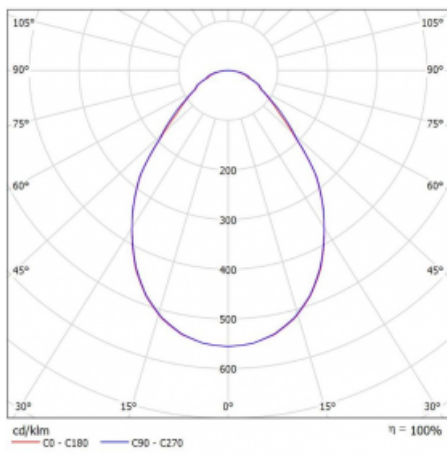

Art der Optik	Mikroprismatische Optik
---------------	-------------------------

Lichtstrom	4460 lm ± 10 %
------------	----------------

Farbtemperatur	4000 K Kalt weiss
----------------	-------------------

Leuchtwirkungsgrad	100 lm/W
--------------------	----------

MacAdam Lichtquelle	3
---------------------	---

Farbwiedergabeindex	80
---------------------	----

UGR max. X=4H Y=8H, ρ=70,50,20	18.7
--------------------------------	------

Leistungsaufnahme	44.6 W ± 10 %
-------------------	---------------

Anschluss der Leuchte	EVG und Sensor
-----------------------	----------------

Elektrische Spannung	220-240V
----------------------	----------

Frequenz	50/60Hz
----------	---------

⊕ CE IP 40

Technische Zeichnung

Kurve

Zum Herunterladen

Montageanleitung

Fotografie