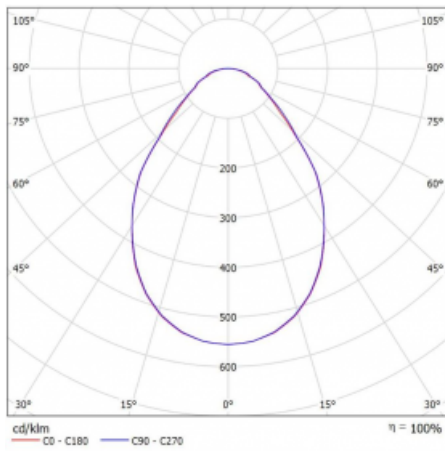

Art der Optik	Mikroprismatische Optik
---------------	-------------------------

Lichtstrom	4500 lm ± 10 %
------------	----------------

Farbtemperatur	4000 K Kalt weiss
----------------	-------------------

Leuchtwirkungsgrad	103 lm/W
--------------------	----------

MacAdam Lichtquelle	3
---------------------	---

Farbwiedergabeindex	80
---------------------	----

UGR max. X=4H Y=8H, ρ=70,50,20	18.1
--------------------------------	------

Technische Zeichnung

Leistungsaufnahme 43.7 W \pm 10 %

Anschluss der Leuchte Multiwatt EVG und Notlicht 3 Stunden

Elektrische Spannung 220-240V

Frequenz 50/60Hz

⊕ CE IP 40

Kurve

Zum Herunterladen