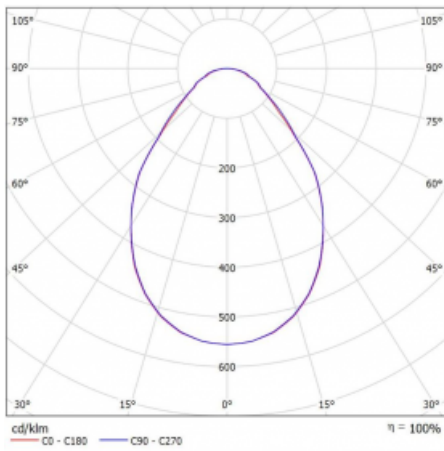

Art der Optik	Mikroprismatische Optik
---------------	-------------------------

Lichtstrom	4500 lm ± 10 %
------------	----------------

Farbtemperatur	4000 K Kalt weiss
----------------	-------------------

Leuchtwirkungsgrad	103 lm/W
--------------------	----------

MacAdam Lichtquelle	3
---------------------	---

Farbwiedergabeindex	80
---------------------	----

UGR max. X=4H Y=8H, ρ=70,50,20	18.1
--------------------------------	------

## Technische Zeichnung

Leistungsaufnahme 43.7 W  $\pm$  10 %

Anschluss der Leuchte Multiwatt EVG und Notlicht 3 Stunden

Elektrische Spannung 220-240V

Frequenz 50/60Hz

⊕ CE IP 40

## Kurve

**Zum Herunterladen**

Montageanleitung

Fotografie