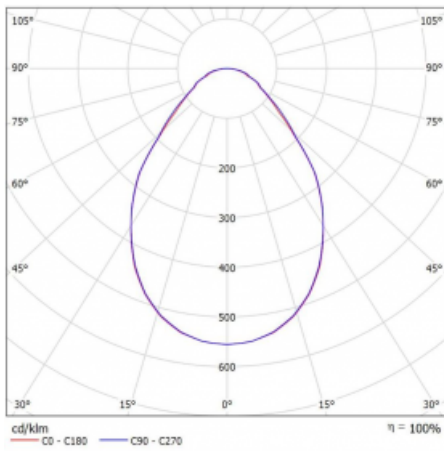

Art der Optik	Mikroprismatische Optik
---------------	-------------------------

Lichtstrom	4920 lm ± 10 %
------------	----------------

Farbtemperatur	4000 K Kalt weiss
----------------	-------------------

Leuchtwirkungsgrad	110 lm/W
--------------------	----------

MacAdam Lichtquelle	3
---------------------	---

Farbwiedergabeindex	80
---------------------	----

UGR max. X=4H Y=8H, ρ=70,50,20	18.5
--------------------------------	------

Technische Zeichnung

Leistungsaufnahme 44.7 W \pm 10 %

Anschluss der Leuchte Casambi DALI bluetooth

Elektrische Spannung 220-240V

Frequenz 50/60Hz

⊕ CE IP 40

Kurve

Zum Herunterladen