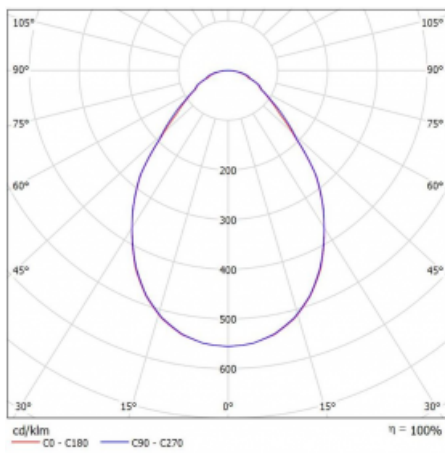

Art der Optik	Mikroprismatische Optik
---------------	-------------------------

Lichtstrom*	4920 lm
-------------	---------

Farbtemperatur	4000 K Kalt weiss
----------------	-------------------

Leuchtwirkungsgrad	110 lm/W
--------------------	----------

MacAdam Lichtquelle	3
---------------------	---

Farbwiedergabeindex	80
---------------------	----

UGR max. X=4H Y=8H, ρ=70,50,20	18.5
-----------------------------------	------

## Technische Zeichnung

Leistungsaufnahme\* 44.7 W

Anschluss der Leuchte DALI + bluetooth

Elektrische Spannung 220-240V

Frequenz 50/60Hz

⊕ CE IP 40

\* $\pm 10\%$

## Kurve

**Zum Herunterladen**

Montageanleitung

Fotografie