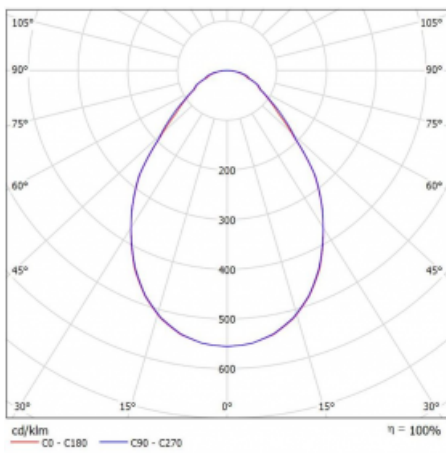

Technische Zeichnung

Kurve