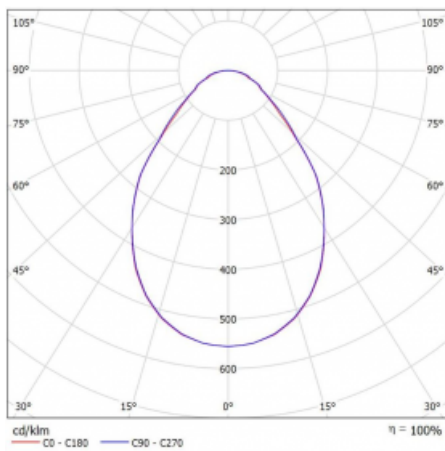

Art der Optik	Mikroprismatische Optik
---------------	-------------------------

Lichtstrom	3540 lm ± 10 %
------------	----------------

Farbtemperatur	4000 K Kalt weiss
----------------	-------------------

Leuchtwirkungsgrad	112 lm/W
--------------------	----------

MacAdam Lichtquelle	3
---------------------	---

Farbwiedergabeindex	80
---------------------	----

UGR max. X=4H Y=8H, ρ=70,50,20	17.3
-----------------------------------	------

## Technische Zeichnung

Leistungsaufnahme 31.6 W  $\pm$  10 %

Anschluss der Leuchte DALI dimmbar

Elektrische Spannung 220-240V

Frequenz 50/60Hz

   IP 40

## Kurve

**Zum Herunterladen**

Montageanleitung

Fotografie