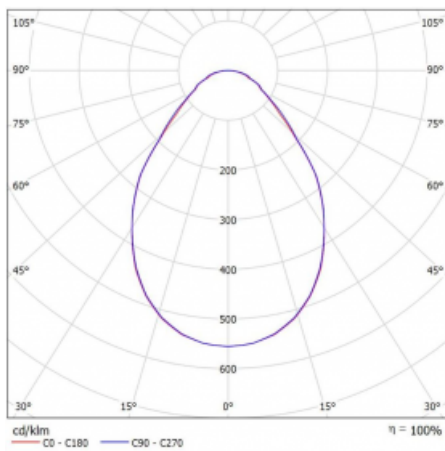

Art der Optik	Mikroprismatische Optik
---------------	-------------------------

Lichtstrom	3540 lm ± 10 %
------------	----------------

Farbtemperatur	4000 K Kalt weiss
----------------	-------------------

Leuchtwirkungsgrad	112 lm/W
--------------------	----------

MacAdam	3
---------	---

Lichtquelle	
-------------	--

Farbwiedergabeindex	80
---------------------	----

UGR max. X=4H	17.3
---------------	------

Y=8H, ρ=70,50,20	
------------------	--

Technische Zeichnung

Leistungsaufnahme 31.6 W \pm 10 %

Anschluss der Leuchte Casambi DALI bluetooth

Elektrische Spannung 220-240V

Frequenz 50/60Hz

⊕ CE IP 40

Kurve