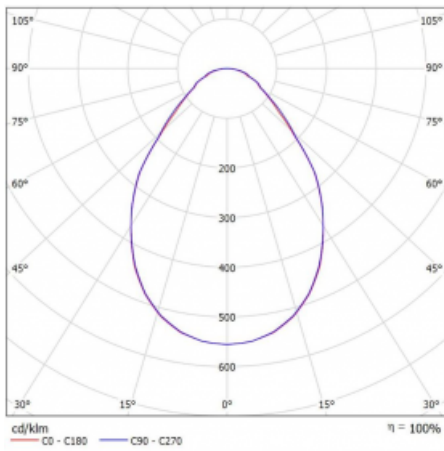

Art der Optik	Mikroprismatische Optik
---------------	-------------------------

Lichtstrom*	3380 lm
-------------	---------

Farbtemperatur	3000 K Warm weiss
----------------	-------------------

Leuchtwirkungsgrad	107 lm/W
--------------------	----------

MacAdam Lichtquelle	3
---------------------	---

Farbwiedergabeindex	80
---------------------	----

UGR max. X=4H Y=8H, ρ=70,50,20	17.2
--------------------------------	------

## Technische Zeichnung

Leistungsaufnahme\* 31.6 W

Anschluss der Leuchte DALI + bluetooth

Elektrische Spannung 220-240V

Frequenz 50/60Hz

⊕ CE IP 40

\* $\pm 10\%$

## Kurve