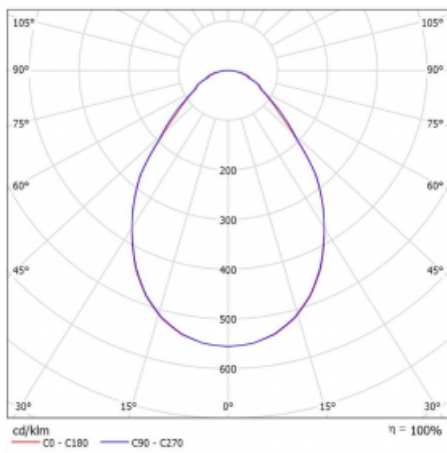

Art der Optik	Mikroprismatische Optik
---------------	-------------------------

Lichtstrom	3380 lm ± 10 %
------------	----------------

Farbtemperatur	3000 K Warm weiss
----------------	-------------------

Leuchtwirkungsgrad	107 lm/W
--------------------	----------

MacAdam	3
---------	---

Lichtquelle	
-------------	--

Farbwiedergabeindex	80
---------------------	----

UGR max. X=4H	17.2
---------------	------

Y=8H, ρ=70,50,20	
------------------	--

Technische Zeichnung

Leistungsaufnahme 31.6 W \pm 10 %

Anschluss der Leuchte Casambi DALI bluetooth

Elektrische Spannung 220-240V

Frequenz 50/60Hz

⊕ CE IP 40

Kurve