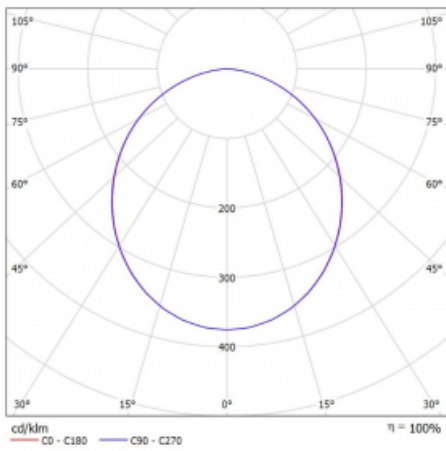

Art der Optik	Opaler Diffusor
---------------	-----------------

Lichtstrom*	5390 lm
-------------	---------

Farbtemperatur	3000 K Warm weiss
----------------	-------------------

Leuchtwirkungsgrad	118 lm/W
--------------------	----------

MacAdam Lichtquelle	3
---------------------	---

Farbwiedergabeindex	80
---------------------	----

UGR max. X=4H Y=8H, ρ=70,50,20	23.8
--------------------------------	------

## Technische Zeichnung

Leistungsaufnahme\* 45.5 W

Anschluss der Leuchte DALI

Elektrische Spannung 220-240V

Frequenz 50/60Hz

   IP 40

\* $\pm 10\%$

## Kurve

**Zum Herunterladen**

Montageanleitung

Fotografie