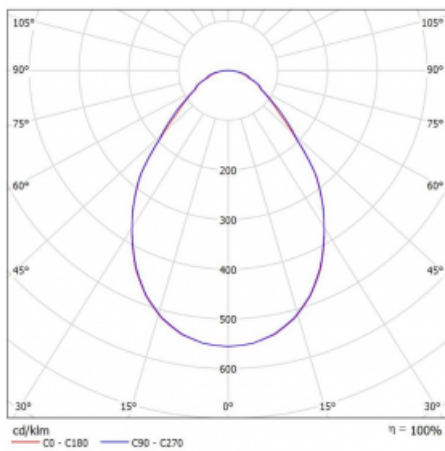

Art der Optik	Mikroprismatische Optik
---------------	-------------------------

Lichtstrom	3500 lm ± 10 %
------------	----------------

Farbtemperatur	4000 K Kalt weiss
----------------	-------------------

Leuchtwirkungsgrad	99 lm/W
--------------------	---------

MacAdam Lichtquelle	3
---------------------	---

Farbwiedergabeindex	80
---------------------	----

UGR max. X=4H Y=8H, ρ=70,50,20	19.4
-----------------------------------	------

## Technische Zeichnung

Leistungsaufnahme 35.2 W  $\pm$  10 %

Anschluss der Leuchte Multiwatt EVG und Notlicht 3 Stunden

Elektrische Spannung 220-240V

Frequenz 50/60Hz

⊕ CE IP 40

## Kurve

**Zum Herunterladen**

Montageanleitung

Fotografie