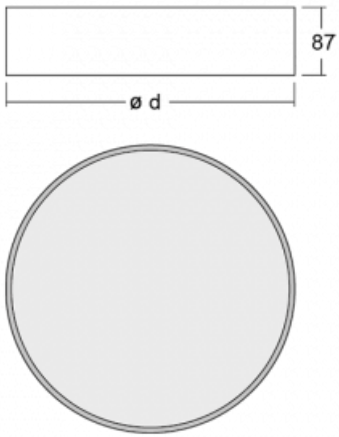

Technische Zeichnung