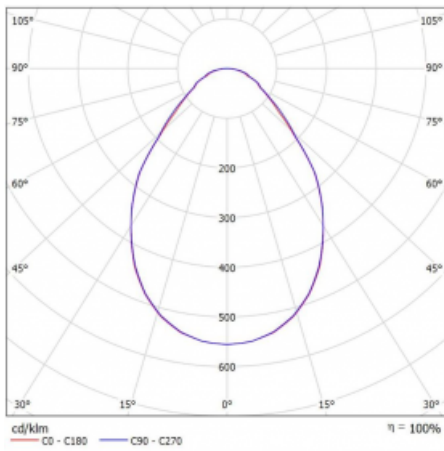

Art der Optik	Mikroprismatische Optik
---------------	-------------------------

Lichtstrom	3500 lm ± 10 %
------------	----------------

Farbtemperatur	4000 K Kalt weiss
----------------	-------------------

Leuchtwirkungsgrad	99 lm/W
--------------------	---------

MacAdam Lichtquelle	3
---------------------	---

Farbwiedergabeindex	80
---------------------	----

UGR max. X=4H Y=8H, ρ=70,50,20	19.4
--------------------------------	------

Technische Zeichnung

Leistungsaufnahme 35.2 W \pm 10 %

Anschluss der Leuchte Multiwatt EVG und Notlicht 3 Stunden

Elektrische Spannung 220-240V

Frequenz 50/60Hz

⊕ CE IP 40

Kurve

Zum Herunterladen