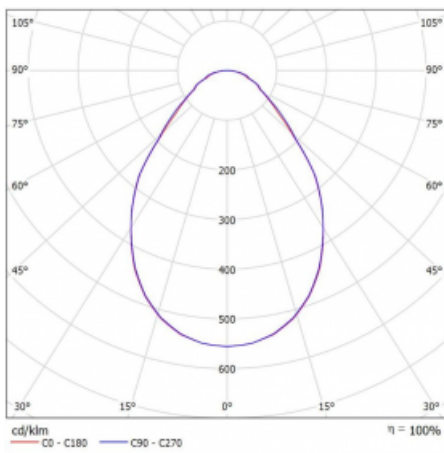

Art der Optik	Mikroprismatische Optik
---------------	-------------------------

Lichtstrom*	4500 lm
-------------	---------

Farbtemperatur	3000 K Warm weiss
----------------	-------------------

Leuchtwirkungsgrad	88 lm/W
--------------------	---------

MacAdam Lichtquelle	3
---------------------	---

Farbwiedergabeindex	80
---------------------	----

UGR max. X=4H Y=8H, ρ=70,50,20	19.4
-----------------------------------	------

Technische Zeichnung

Leistungsaufnahme* 51 W

Anschluss der Leuchte ON/OFF multiwatt

Elektrische Spannung 220-240V

Frequenz 50/60Hz

   IP 40

* $\pm 10\%$

Kurve

Zum Herunterladen

Montageanleitung