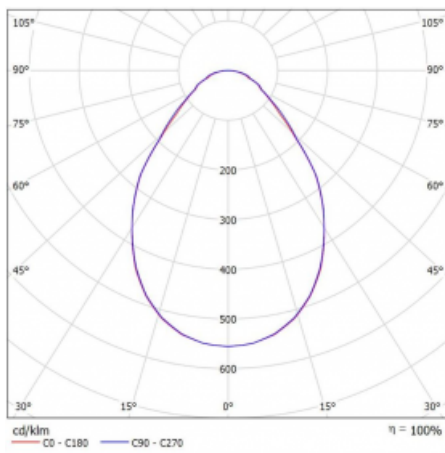

Art der Optik	Mikroprismatische Optik
---------------	-------------------------

Lichtstrom*	3210 lm
-------------	---------

Farbtemperatur	4000 K Kalt weiss
----------------	-------------------

Leuchtwirkungsgrad	107 lm/W
--------------------	----------

MacAdam Lichtquelle	3
---------------------	---

Farbwiedergabeindex	80
---------------------	----

UGR max. X=4H Y=8H, ρ=70,50,20	18.3
--------------------------------	------

## Technische Zeichnung

Leistungsaufnahme\* 29.9 W

Anschluss der Leuchte DALI

Elektrische Spannung 220-240V

Frequenz 50/60Hz

   IP 40

\* $\pm 10\%$

## Kurve