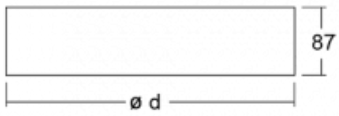

Technische Zeichnung