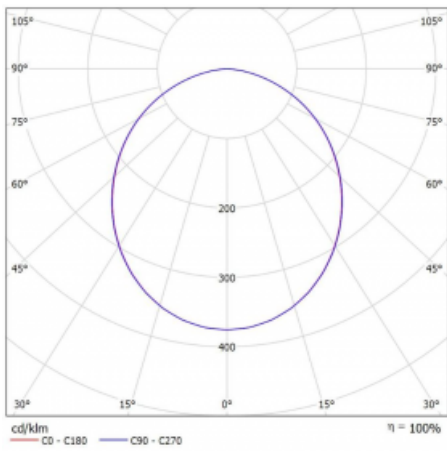

Art der Optik	Opaler Diffusor
---------------	-----------------

Lichtstrom*	3560 lm
-------------	---------

Farbtemperatur	4000 K Kalt weiss
----------------	-------------------

Leuchtwirkungsgrad	118 lm/W
--------------------	----------

MacAdam Lichtquelle	3
---------------------	---

Farbwiedergabeindex	80
---------------------	----

UGR max. X=4H Y=8H, ρ=70,50,20	24.1
--------------------------------	------

Leistungsaufnahme*	30.1 W
--------------------	--------

Kurve

Zum Herunterladen

Montageanleitung

Fotografie