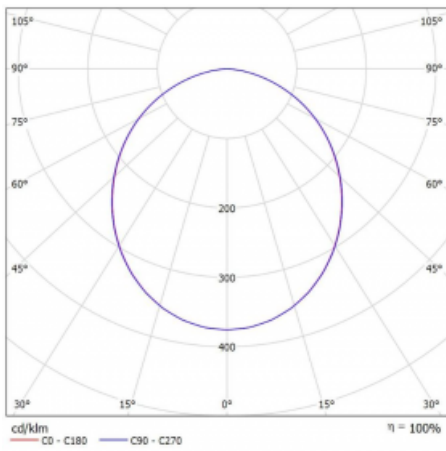

Art der Optik	Opaler Diffusor
---------------	-----------------

Lichtstrom	3560 lm ± 10 %
------------	----------------

Farbtemperatur	4000 K Kalt weiss
----------------	-------------------

Leuchtwirkungsgrad	118 lm/W
--------------------	----------

MacAdam Lichtquelle	3
---------------------	---

Farbwiedergabeindex	80
---------------------	----

UGR max. X=4H Y=8H, ρ=70,50,20	24.1
--------------------------------	------

Leistungsaufnahme	30.1 W ± 10 %
-------------------	---------------

Anschluss der Leuchte	EVG und Sensor
-----------------------	----------------

Elektrische Spannung	220-240V
----------------------	----------

Frequenz	50/60Hz
----------	---------

⊕ CE IP 40

Technische Zeichnung

Kurve

Zum Herunterladen

Montageanleitung

Fotografie