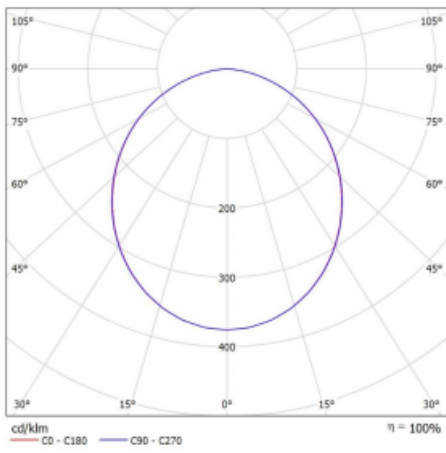

Technische Zeichnung

Kurve