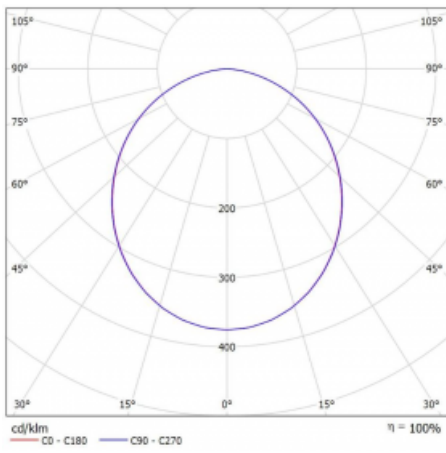

Art der Optik	Opaler Diffusor
---------------	-----------------

Lichtstrom*	3000 lm
-------------	---------

Farbtemperatur	4000 K Kalt weiss
----------------	-------------------

Leuchtwirkungsgrad	122 lm/W
--------------------	----------

MacAdam Lichtquelle	3
---------------------	---

Farbwiedergabeindex	80
---------------------	----

UGR max. X=4H Y=8H, ρ=70,50,20	23.5
--------------------------------	------

Leistungsaufnahme*	24.6 W
--------------------	--------

Anschluss der Leuchte	ON/OFF 3 Stunde
-----------------------	-----------------

Elektrische Spannung	220-240V
----------------------	----------

Frequenz	50/60Hz
----------	---------

 **CE** IP 40

*±10 %

Technische Zeichnung

Kurve

Zum Herunterladen

Montageanleitung

Fotografie