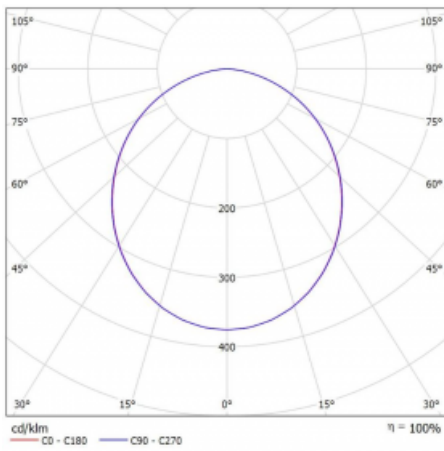

Art der Optik	Opaler Diffusor
---------------	-----------------

Lichtstrom	3580 lm ± 10 %
------------	----------------

Farbtemperatur	4000 K Kalt weiss
----------------	-------------------

Leuchtwirkungsgrad	118 lm/W
--------------------	----------

MacAdam Lichtquelle	3
---------------------	---

Farbwiedergabeindex	80
---------------------	----

UGR max. X=4H Y=8H, ρ=70,50,20	24.1
--------------------------------	------

## Technische Zeichnung

Leistungsaufnahme 30.3 W  $\pm$  10 %

Anschluss der Leuchte DALI dimmbar und Notlicht 3 Stunde

Elektrische Spannung 220-240V

Frequenz 50/60Hz

  IP 40

## Kurve

**Zum Herunterladen**

Montageanleitung

Fotografie