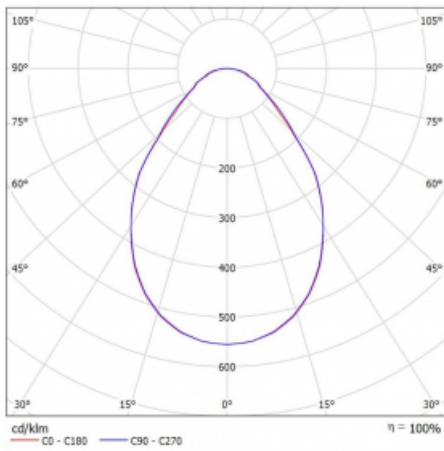

Art der Optik	Opaler Diffusor
---------------	-----------------

Lichtstrom*	2170 lm
-------------	---------

Farbtemperatur	3000 K Warm weiss
----------------	-------------------

Leuchtwirkungsgrad	117 lm/W
--------------------	----------

MacAdam Lichtquelle	3
---------------------	---

Farbwiedergabeindex	80
---------------------	----

UGR max. X=4H Y=8H, ρ=70,50,20	21.9
--------------------------------	------

## Technische Zeichnung

Leistungsaufnahme\* 18.6 W

Anschluss der Leuchte DALI + bluetooth

Elektrische Spannung 220-240V

Frequenz 50/60Hz

⊕ CE IP 40

\* $\pm 10\%$

## Kurve

**Zum Herunterladen**

Montageanleitung

Fotografie