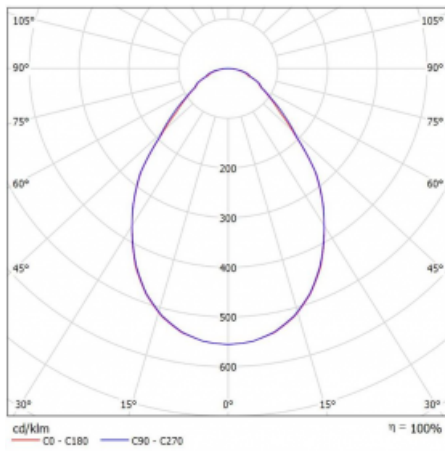

Art der Optik	Opaler Diffusor
---------------	-----------------

Lichtstrom*	2170 lm
-------------	---------

Farbtemperatur	3000 K Warm weiss
----------------	-------------------

Leuchtwirkungsgrad	117 lm/W
--------------------	----------

MacAdam Lichtquelle	3
---------------------	---

Farbwiedergabeindex	80
---------------------	----

UGR max. X=4H Y=8H, ρ=70,50,20	21.9
--------------------------------	------

## Technische Zeichnung

Leistungsaufnahme\* 18.6 W

Anschluss der Leuchte DALI + bluetooth

Elektrische Spannung 220-240V

Frequenz 50/60Hz

⊕ CE IP 40

\* $\pm 10\%$

## Kurve

**Zum Herunterladen**

Montageanleitung

Fotografie