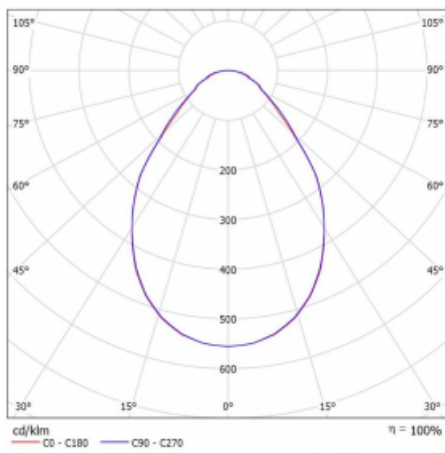

Art der Optik	Opaler Diffusor
---------------	-----------------

Lichtstrom	2170 lm ± 10 %
------------	----------------

Farbtemperatur	3000 K Warm weiss
----------------	-------------------

Leuchtwirkungsgrad	117 lm/W
--------------------	----------

MacAdam Lichtquelle	3
---------------------	---

Farbwiedergabeindex	80
---------------------	----

UGR max. X=4H Y=8H, ρ=70,50,20	21.9
--------------------------------	------

## Technische Zeichnung

Leistungsaufnahme 18.6 W  $\pm$  10 %

Anschluss der Leuchte Casambi DALI bluetooth

Elektrische Spannung 220-240V

Frequenz 50/60Hz

⊕ CE IP 40

## Kurve

**Zum Herunterladen**

Montageanleitung

Fotografie