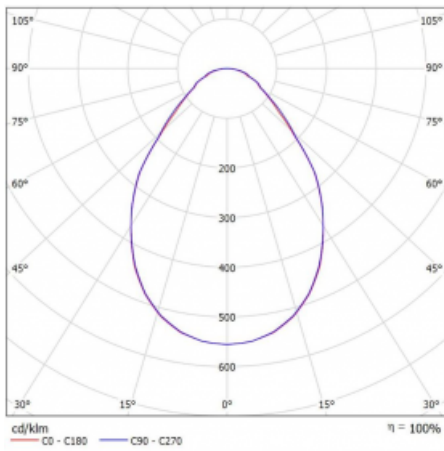

Technische Zeichnung

Leistungsaufnahme* 18.6 W

Anschluss der Leuchte DALI + bluetooth

Elektrische Spannung 220-240V

Frequenz 50/60Hz

⊕ CE IP 40

* $\pm 10\%$

Kurve