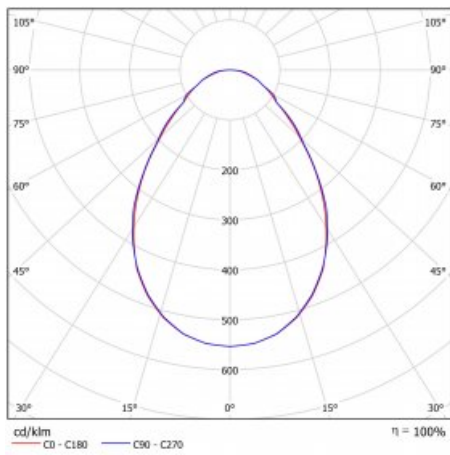

Leuchtwirkungsgrad	70 lm/W
--------------------	---------

MacAdam Lichtquelle	3
---------------------	---

Farbwiedergabeindex	90
---------------------	----

UGR max. X=4H Y=8H, ρ=70,50,20	19.9
--------------------------------	------

## Technische Zeichnung

Leistungsaufnahme 42.6 W  $\pm$  10 %

Anschluss der Leuchte DALI DT8

Elektrische Spannung 220-240V

Frequenz 50/60Hz

  IP 40

## Kurve

**Zum Herunterladen**

Montageanleitung

Fotografie