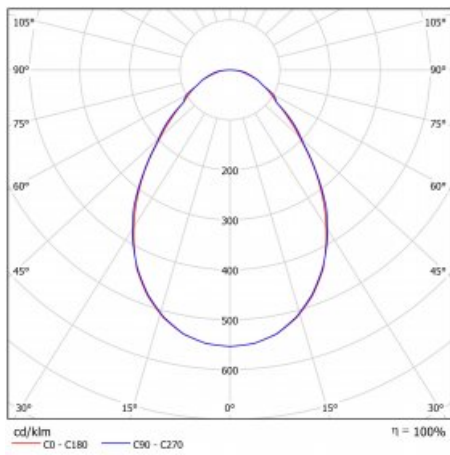

Leuchtwirkungsgrad	70 lm/W
--------------------	---------

MacAdam Lichtquelle	3
---------------------	---

Farbwiedergabeindex	90
---------------------	----

UGR max. X=4H Y=8H, ρ=70,50,20	19.9
--------------------------------	------

## Technische Zeichnung

Leistungsaufnahme\* 42.6 W

Anschluss der Leuchte DALI DT8

Elektrische Spannung 220-240V

Frequenz 50/60Hz

⊕ CE IP 40

\* $\pm 10\%$

## Kurve

**Zum Herunterladen**

Montageanleitung

Fotografie