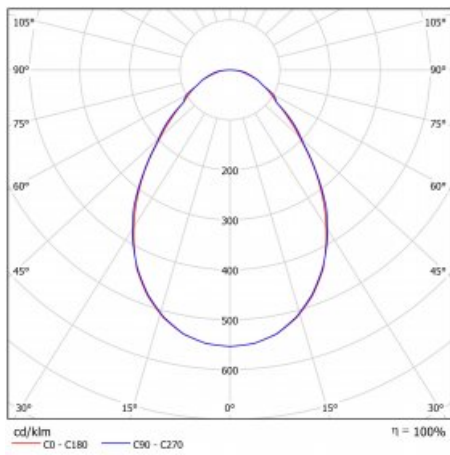

Leuchtwirkungsgrad	70 lm/W
--------------------	---------

MacAdam	3
---------	---

Lichtquelle	
-------------	--

Farbwiedergabeindex	90
---------------------	----

UGR max. X=4H	19.9
---------------	------

Y=8H, ρ=70,50,20	
------------------	--

Technische Zeichnung

Leistungsaufnahme* 42.6 W

Anschluss der Leuchte DALI DT8

Elektrische Spannung 220-240V

Frequenz 50/60Hz

⊕ CE IP 40

* $\pm 10\%$

Kurve