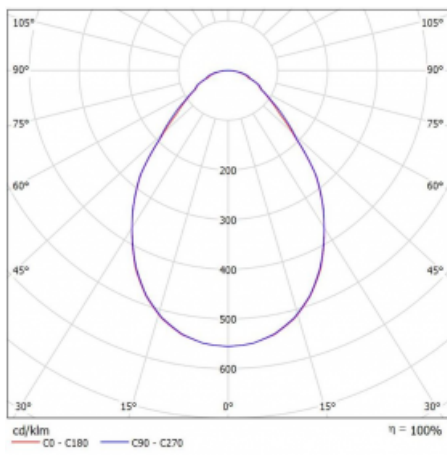

Art der Optik	Mikroprismatische Optik
---------------	-------------------------

Lichtstrom	3250 lm ± 10 %
------------	----------------

Farbtemperatur	4000 K Kalt weiss
----------------	-------------------

Leuchtwirkungsgrad	108 lm/W
--------------------	----------

MacAdam Lichtquelle	3
---------------------	---

Farbwiedergabeindex	80
---------------------	----

UGR max. X=4H Y=8H, ρ=70,50,20	19.9
--------------------------------	------

Leistungsaufnahme	30.1 W ± 10 %
-------------------	---------------

Anschluss der Leuchte	EVG und Sensor
-----------------------	----------------

Elektrische Spannung	220-240V
----------------------	----------

Frequenz	50/60Hz
----------	---------

⊕ CE IP 40

Technische Zeichnung

Kurve

Zum Herunterladen

Montageanleitung

Fotografie