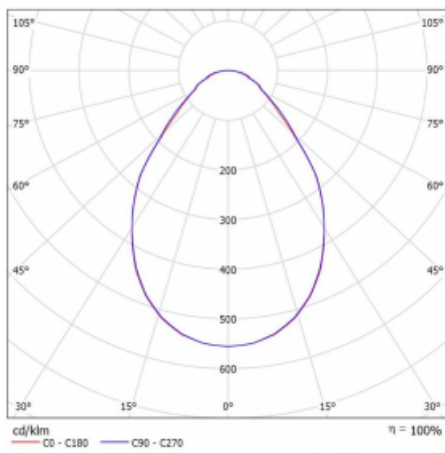

Art der Optik	Mikroprismatische Optik
---------------	-------------------------

Lichtstrom	3500 lm ± 10 %
------------	----------------

Farbtemperatur	3000 K Warm weiss
----------------	-------------------

Leuchtwirkungsgrad	88 lm/W
--------------------	---------

MacAdam Lichtquelle	3
---------------------	---

Farbwiedergabeindex	80
---------------------	----

UGR max. X=4H Y=8H, ρ=70,50,20	20.1
--------------------------------	------

Technische Zeichnung

Leistungsaufnahme 39.9 W \pm 10 %

Anschluss der Leuchte Multiwatt EVG

Elektrische Spannung 220-240V

Frequenz 50/60Hz

   IP 40

Kurve

Zum Herunterladen