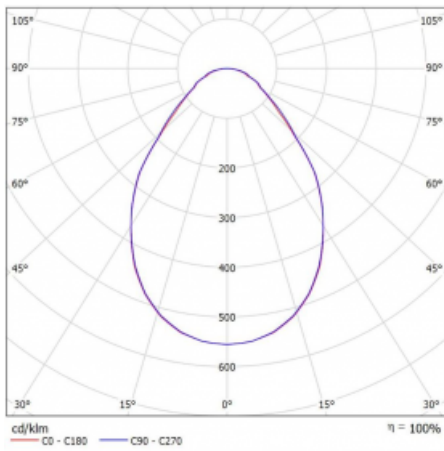

Art der Optik	Mikroprismatische Optik
---------------	-------------------------

Lichtstrom	2880 lm ± 10 %
------------	----------------

Farbtemperatur	3000 K Warm weiss
----------------	-------------------

Leuchtwirkungsgrad	95 lm/W
--------------------	---------

MacAdam Lichtquelle	3
---------------------	---

Farbwiedergabeindex	80
---------------------	----

UGR max. X=4H Y=8H, ρ=70,50,20	19.5
-----------------------------------	------

Technische Zeichnung

Leistungsaufnahme 30.3 W \pm 10 %

Anschluss der Leuchte Casambi DALI bluetooth

Elektrische Spannung 220-240V

Frequenz 50/60Hz

⊕ CE IP 40

Kurve

Zum Herunterladen